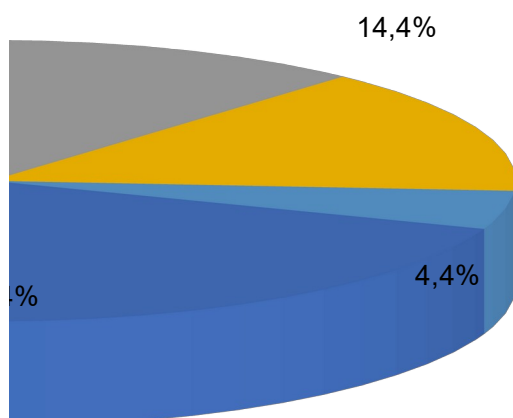

ESTRUCTURA DE LAS EXPLOTACIONES AGRARIAS

de las explotaciones agrarias según tipo de trabajo realizado y (L

	Familiar del titular¹		Contratada regular		
UTA	Nº total de explotaciones	UTA	Nº total de explotaciones	UTA	
26.885	14.285	6.987	6.802	10.410	
9.131	4.526	2.237	1.618	2.107	
4.100	2.054	913	1.225	1.527	
4.961	6.080	2.793	1.461	2.289	
4.836	3.572	1.629	3.778	3.986	
4.559	3.400	1.518	2.427	2.187	
17.057	9.974	4.507	10.868	13.792	
21.033	16.466	7.586	17.063	22.271	
2.842	2.733	1.100	2.586	2.593	
33.997	19.852	8.480	15.166	18.548	
2.895	2.001	838	1.886	2.065	
40.325	40.333	16.708	24.871	27.661	
26.056	31.916	11.551	20.981	19.003	
8.436	6.950	2.928	7.256	17.035	
22.272	15.807	6.849	12.963	17.357	
84.276	86.981	38.684	73.315	83.094	
4.860	2.689	1.520	3.551	9.771	
318.520	269.620	116.828	207.818	255.697	

ún tipo de trabajo realizado 2020