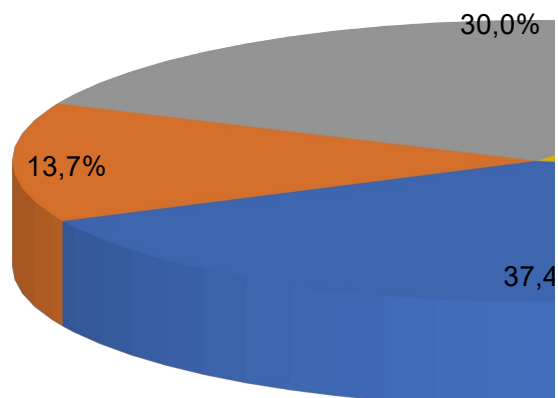

Fuente: Censo Agrario 2020

(UTA): Unidades de trabajo-año

¹ Incluye a trabajadores familiares remunerados

GRÁFICO: Distribución de UTA seg

GRÁFICO: Distribución de explotaciones

ESTRUCTURA DE LAS EXPLOTACIONES AGRARIAS

de las explotaciones agrarias según tipo de trabajo realizado y (L

	Familiar del titular ¹		Contratada regular		
UTA	Nº total de explotaciones	UTA	Nº total de explotaciones	UTA	
26.885	14.285	6.987	6.802	10.410	
9.131	4.526	2.237	1.618	2.107	
4.100	2.054	913	1.225	1.527	
4.961	6.080	2.793	1.461	2.289	
4.836	3.572	1.629	3.778	3.986	
4.559	3.400	1.518	2.427	2.187	
17.057	9.974	4.507	10.868	13.792	
21.033	16.466	7.586	17.063	22.271	
2.842	2.733	1.100	2.586	2.593	
33.997	19.852	8.480	15.166	18.548	
2.895	2.001	838	1.886	2.065	
40.325	40.333	16.708	24.871	27.661	
26.056	31.916	11.551	20.981	19.003	
8.436	6.950	2.928	7.256	17.035	
22.272	15.807	6.849	12.963	17.357	
84.276	86.981	38.684	73.315	83.094	
4.860	2.689	1.520	3.551	9.771	
318.520	269.620	116.828	207.818	255.697	

ún tipo de trabajo realizado 2020

según tipo de trabajo realizado 2020

JTA), 2020

Contratada temporal		Subcontratada	
Nº total de explotaciones	UTA	Nº total de explotaciones	UTA
3.104	1.961	8.039	1.194
845	280	1.695	340
464	194	1.304	173
1.415	860	1.024	119
2.268	1.493	2.851	496
3.103	1.262	1.393	453
5.835	6.404	11.825	2.328
9.627	8.194	13.538	3.003
1.227	546	1.337	283
7.692	3.663	19.218	3.392
862	401	1.042	131
22.988	11.733	24.182	4.185
18.345	7.092	20.732	5.013
4.774	6.299	4.291	3.058
12.740	8.168	8.472	1.711
84.660	62.622	37.031	11.410
1.635	1.704	755	362
181.584	122.876	158.729	37.652