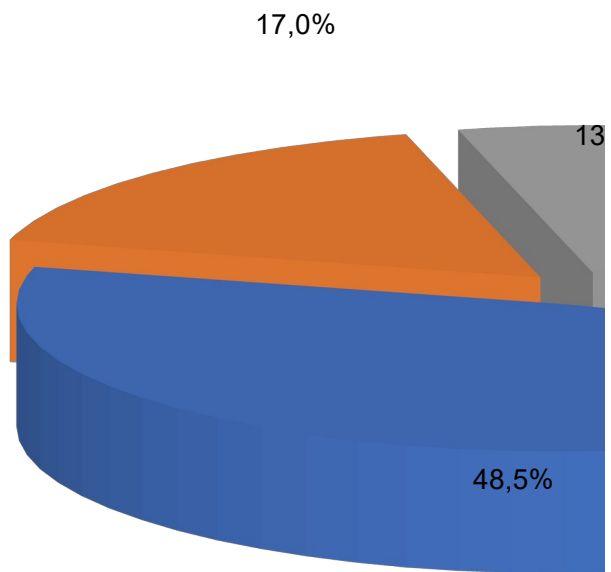

4.4. Distribución autonómica

Comunidad Autónoma	Total de explotaciones		Titular
	Nº total de explotaciones	UTA	Nº total de explotaciones
Galicia	55.081	47.438	49.634
P. de Asturias	15.809	14.095	14.552
Cantabria	7.864	6.906	6.867
País Vasco	11.277	11.022	9.844
Navarra	12.928	12.440	10.725
La Rioja	10.802	9.979	9.352
Aragón	42.038	44.088	34.686
Cataluña	54.972	62.087	43.206
Baleares	10.017	7.364	8.263
Castilla y León	84.865	68.079	76.400
Madrid	7.741	6.331	6.502
Castilla - La Mancha	112.886	100.612	100.081
C. Valenciana	100.259	68.716	86.666
R. de Murcia	24.800	37.756	20.318
Extremadura	64.275	56.357	57.649
Andalucía	267.718	280.086	226.912
Canarias	11.385	18.217	9.524
ESPAÑA	894.718	851.574	771.182

Fuente: Censo Agrario 2020

(UTA): Unidades de trabajo-año

¹ Incluye a trabajadores familiares remunerados

GRÁFICO: Distribución de UTA seg

GRÁFICO: Distribución de explotaciones

ESTRUCTURA DE LAS EXPLOTACIONES AGRARIAS

de las explotaciones agrarias según tipo de trabajo realizado y (L

	Familiar del titular ¹		Contratada regular		
UTA	Nº total de explotaciones	UTA	Nº total de explotaciones	UTA	
26.885	14.285	6.987	6.802	10.410	
9.131	4.526	2.237	1.618	2.107	
4.100	2.054	913	1.225	1.527	
4.961	6.080	2.793	1.461	2.289	
4.836	3.572	1.629	3.778	3.986	
4.559	3.400	1.518	2.427	2.187	
17.057	9.974	4.507	10.868	13.792	
21.033	16.466	7.586	17.063	22.271	
2.842	2.733	1.100	2.586	2.593	
33.997	19.852	8.480	15.166	18.548	
2.895	2.001	838	1.886	2.065	
40.325	40.333	16.708	24.871	27.661	
26.056	31.916	11.551	20.981	19.003	
8.436	6.950	2.928	7.256	17.035	
22.272	15.807	6.849	12.963	17.357	
84.276	86.981	38.684	73.315	83.094	
4.860	2.689	1.520	3.551	9.771	
318.520	269.620	116.828	207.818	255.697	