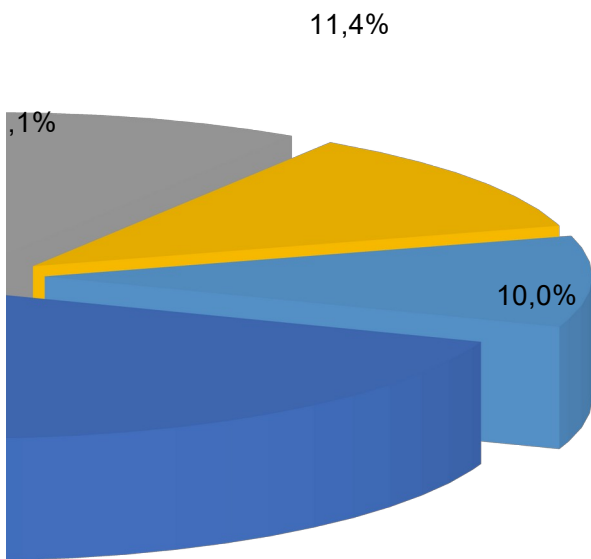

Fuente: Censo Agrario 2020

(UTA): Unidades de trabajo-año

¹ Incluye a trabajadores familiares remunerados

GRÁFICO: Distribución de UTA seg

GRÁFICO: Distribución de explotaciones

ESTRUCTURA DE LAS EXPLOTACIONES AGRARIAS

de las explotaciones agrarias según tipo de trabajo realizado y (L

	Familiar del titular ¹		Contratada regular		
UTA	Nº total de explotaciones	UTA	Nº total de explotaciones	UTA	
26.885	14.285	6.987	6.802	10.410	
9.131	4.526	2.237	1.618	2.107	
4.100	2.054	913	1.225	1.527	
4.961	6.080	2.793	1.461	2.289	
4.836	3.572	1.629	3.778	3.986	
4.559	3.400	1.518	2.427	2.187	
17.057	9.974	4.507	10.868	13.792	
21.033	16.466	7.586	17.063	22.271	
2.842	2.733	1.100	2.586	2.593	
33.997	19.852	8.480	15.166	18.548	
2.895	2.001	838	1.886	2.065	
40.325	40.333	16.708	24.871	27.661	
26.056	31.916	11.551	20.981	19.003	
8.436	6.950	2.928	7.256	17.035	
22.272	15.807	6.849	12.963	17.357	
84.276	86.981	38.684	73.315	83.094	
4.860	2.689	1.520	3.551	9.771	
318.520	269.620	116.828	207.818	255.697	

ún tipo de trabajo realizado 2020

según tipo de trabajo realizado 2020

JTA), 2020

Contratada temporal		Subcontratada	
Nº total de explotaciones	UTA	Nº total de explotaciones	UTA
3.104	1.961	8.039	1.194
845	280	1.695	340
464	194	1.304	173
1.415	860	1.024	119
2.268	1.493	2.851	496
3.103	1.262	1.393	453
5.835	6.404	11.825	2.328
9.627	8.194	13.538	3.003
1.227	546	1.337	283
7.692	3.663	19.218	3.392
862	401	1.042	131
22.988	11.733	24.182	4.185
18.345	7.092	20.732	5.013
4.774	6.299	4.291	3.058
12.740	8.168	8.472	1.711
84.660	62.622	37.031	11.410
1.635	1.704	755	362
181.584	122.876	158.729	37.652